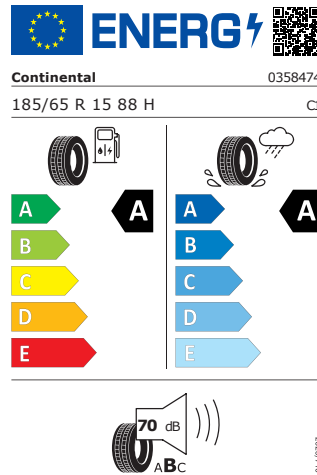

Continental 185/65 R15 88H

Pro zobrazení detailních informací o této pneumatice můžete naskenovat tento QR-kód Vaším smartphonem.

Product sheet

<https://relasdata.blob.core.windows.net/relas/tyres/sheet/lg6l22Q93WuqEOoGh+KbfQ==>