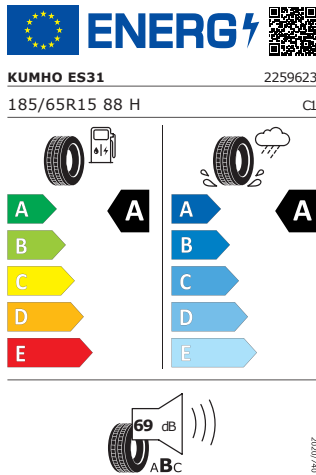

WLTP hodnoty

Kombinovaná spotřeba WLTP	5,1 l/100km
WLTP consumption low	6,6 l/100km
WLTP consumption medium	4,9 l/100km
WLTP consumption high	4,4 l/100km
WLTP consumption extra high	5,3 l/100km
Kombinované emise WLTP	116 g/km
WLTP emission low	150 g/km
WLTP emission medium	111 g/km
WLTP emission high	100 g/km
WLTP emission extra high	121 g/km

Galerie

Energetický štítek

Rotare Aero 15"

Kumho 185/65 R15 88H

Pro zobrazení detailních informací o této pneumatice můžete naskenovat tento QR-kód Vaším smartphonem.

Product sheet

<https://relasdata.blob.core.windows.net/relas/tyres/sheet/kLNTJKumlo8cl9MsfRAWjw==>