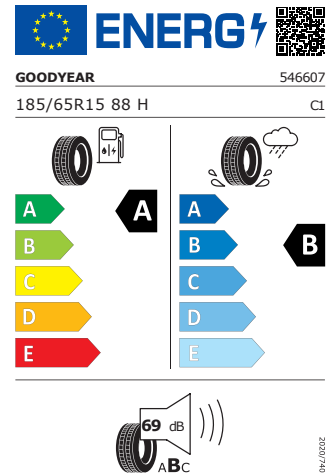

GOODYEAR 185/65 R15 88H

Pro zobrazení detailních informací o této pneumatice můžete naskenovat tento QR-kód Vaším smartphonem.

Product sheet

<https://relasdata.blob.core.windows.net/relas/tyres/sheet/ySQ5stodA+LMJYdr6ghasw==>