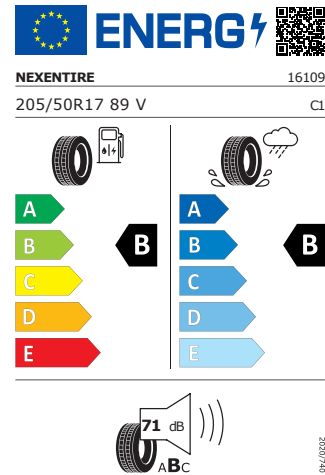

WLTP hodnoty

Kombinovaná spotřeba WLTP	5,8 l/100km
WLTP consumption low	7,5 l/100km
WLTP consumption medium	5,7 l/100km
WLTP consumption high	5,0 l/100km

WLTP consumption extra high	5,8 l/100km
Kombinované emise WLTP	130 g/km
WLTP emission low	171 g/km
WLTP emission medium	128 g/km
WLTP emission high	113 g/km
WLTP emission extra high	132 g/km

Galerie

Energetický štítek

Propus Aero 17"

Bridgestone 205/50 R17 89V

Pro zobrazení detailních informací o této pneumatice můžete naskenovat tento QR-kód Vaším smartphonem.

Product sheet

<https://relasdata.blob.core.window.s.net/relas/tyres/sheet/SD7+1qkKcbnbDUYDJur8CQ==>

GOODYEAR 205/50 R17 89V

Pro zobrazení detailních informací o této pneumatice můžete naskenovat tento QR-kód Vaším smartphonem.

Product sheet

<https://relasdata.blob.core.window.s.net/relas/tyres/sheet/+C8LS1tuMHYkLWPEiiNrBQ==>

NEXEN 205/50 R17 89V

Pro zobrazení detailních informací o této pneumatice můžete naskenovat tento QR-kód Vaším smartphonem.

Product sheet

<https://relasdata.blob.core.window.s.net/relas/tyres/sheet/zlyZcTbX7/lquwPwN9Ylgw==>