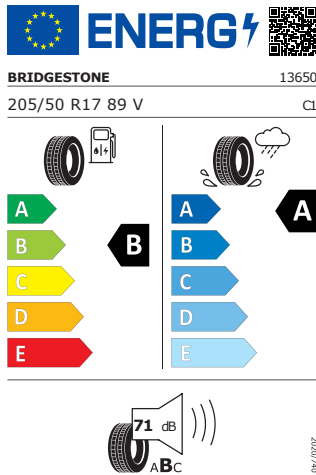

WLTP hodnoty

Kombinovaná spotřeba WLTP	5,8 l/100km
WLTP consumption low	7,5 l/100km
WLTP consumption medium	5,7 l/100km
WLTP consumption high	5,0 l/100km

WLTP consumption extra high	5,8 l/100km
Kombinované emise WLTP	130 g/km
WLTP emission low	171 g/km
WLTP emission medium	128 g/km
WLTP emission high	113 g/km
WLTP emission extra high	132 g/km

Galerie

Energetický štítek

Propus Aero 17"

Bridgestone 205/50 R17 89V

Pro zobrazení detailních informací o této pneumatice můžete naskenovat tento QR-kód Vaším smartphonem.

Product sheet

<https://relasdata.blob.core.window.s.net/relas/tyres/sheet/SD7+1qkKcbnbDUYDJur8CQ==>

GOODYEAR 205/50 R17 89V

Pro zobrazení detailních informací o této pneumatice můžete naskenovat tento QR-kód Vaším smartphonem.

Product sheet

<https://relasdata.blob.core.window.s.net/relas/tyres/sheet/+C8LS1tuMHYkLWPEiiNrBQ==>