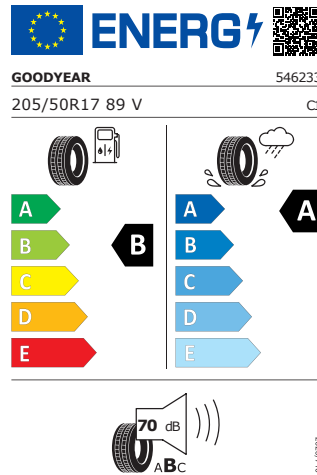

WLTP hodnoty

Kombinovaná spotřeba WLTP	5,8 l/100km
WLTP consumption low	7,5 l/100km
WLTP consumption medium	5,7 l/100km
WLTP consumption high	5,0 l/100km

WLTP consumption extra high	5,8 l/100km
Kombinované emise WLTP	130 g/km
WLTP emission low	171 g/km
WLTP emission medium	128 g/km
WLTP emission high	113 g/km
WLTP emission extra high	132 g/km

Galerie

Energetický štítek

Propus Aero 17"

Bridgestone 205/50 R17 89V

Pro zobrazení detailních informací o této pneumatice můžete naskenovat tento QR-kód Vaším smartphonem.

Product sheet

<https://relasdata.blob.core.window.s.net/relas/tyres/sheet/SD7+1qkKcbnbDUYDJur8CQ==>

GOODYEAR 205/50 R17 89V

Pro zobrazení detailních informací o této pneumatice můžete naskenovat tento QR-kód Vaším smartphonem.

Product sheet

<https://relasdata.blob.core.window.s.net/relas/tyres/sheet/+C8LS1tuMHYkLWPEiiNrBQ==>