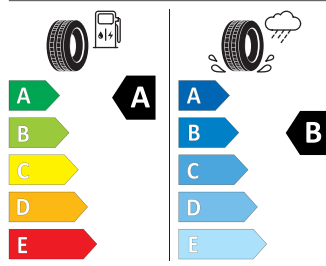

Bridgestone 215/50R18 96W XL

Bridgestone 23309

215/50 R18 96 W XL

2020/740

Pro zobrazení detailních informací o této pneumatice můžete naskenovat tento QR-kód Vaším smartphonem.

Product sheet

<https://relasdata.blob.core.windows.net/relas/tyres/sheet/4SsOTBAdVltgoS2o24Xc9w==>