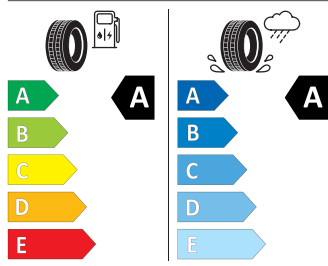

Energetický štítek

Procyon 18", aero kryty antracitové

GOODYEAR 215/50R18 96W XL

GOODYEAR 581002

215/50R18 96 W XL

2020/740

Pro zobrazení detailních informací o této pneumatice můžete naskenovat tento QR-kód Vaším smartphonem.

Product sheet

<https://relasdata.blob.core.windows.net/relas/tyres/sheet/q/zBdTJsllbSt5JkAkNvrQ==>