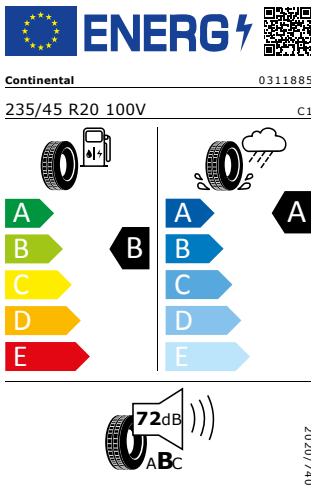

Continental 235/45 R20 100V

Pro zobrazení detailních informací o této pneumatice můžete naskenovat tento QR-kód Vaším smartphonem.

Product sheet

<https://relasdata.blob.core.windows.net/relas/tyres/sheet/4Qjvbv61YJPiDRdHubPzLHA==>