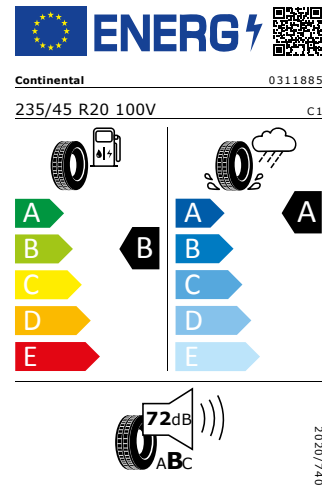

Continental 235/45 R20 100V

Pro zobrazení detailních informací o této pneumatice můžete naskenovat tento QR-kód Vaším smartphonem.

Product sheet

<https://relasdata.blob.core.windows.net/relas/tyres/sheet/4Qjvbv61YJPiDRdHubPzLHA==>