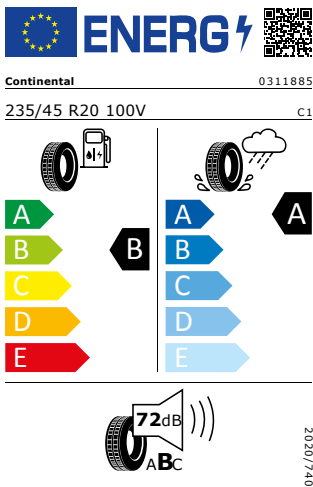

Continental 235/45 R20 100V

Pro zobrazení detailních informací o této pneumatice můžete naskenovat tento QR-kód Vaším smartphonem.

Product sheet

<https://relasdata.blob.core.windows.net/relas/tyres/sheet/4Qjv61YJPiDRdHubPzLHA==>