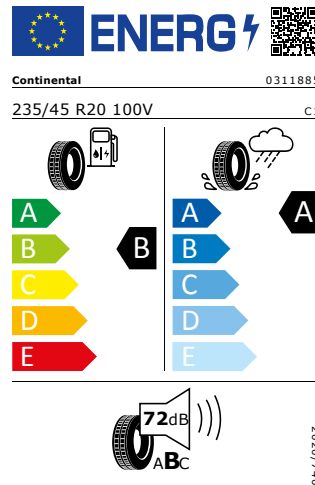

Continental 235/45 R20 100V

Pro zobrazení detailních informací o této pneumatice můžete naskenovat tento QR-kód Vaším smartphonem.

Product sheet

<https://relasdata.blob.core.windows.net/relas/tyres/sheet/4Qjvbv61YJPiDRdHubPzLHA==>