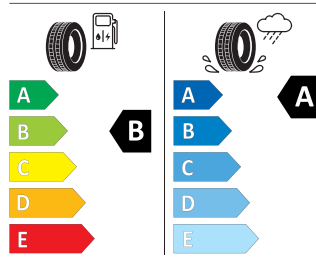

Pirelli 225/50 R18 95W

PIRELLI 36277
225/50R18 95 W CI

2020/740

Pro zobrazení detailních informací o této pneumatice můžete naskenovat tento QR-kód Vaším smartphonem.

Product sheet

<https://relasdata.blob.core.window.s.net/relas/tyres/sheet/mNWCLGK+Fsl4Vu9vaQEglg==>