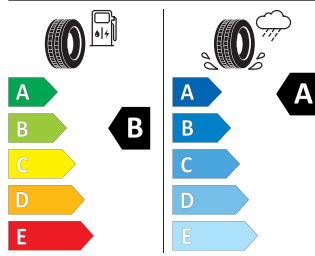

Product sheet

<https://relasdata.blob.core.window.s.net/relas/tyres/sheet/HoxZ3i7mxVfcO5VnrIUeaA==>

GOODYEAR 225/50 R18 95W

GOODYEAR 548580

225/50R18 95 W C1

04/2020

Pro zobrazení detailních informací o této pneumatice můžete naskenovat tento QR-kód Vaším smartphonem.