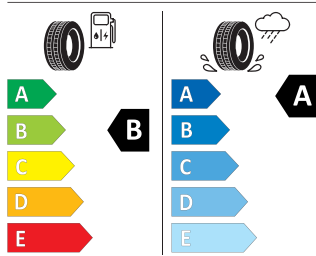

Product sheet

<https://relasdata.blob.core.window.s.net/relas/tyres/sheet/HoxZ3i7mxVfcO5VnrIUeaA==>

Pirelli 225/50 R18 95W

PIRELLI 36277

225/50R18 95 W CI

09/2020

Pro zobrazení detailních informací o této pneumatice můžete naskenovat tento QR-kód Vaším smartphonem.