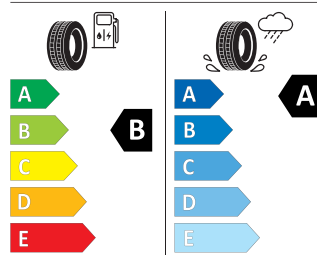

Product sheet

<https://relasdata.blob.core.windows.net/relas/tyres/sheet/OFCFnKneRI7hBNGDZA/gdw==>

Pirelli 225/50 R18 95W

PIRELLI 36277

225/50R18 95 W CI

09/2020

Pro zobrazení detailních informací o této pneumatice můžete naskenovat tento QR-kód Vaším smartphonem.