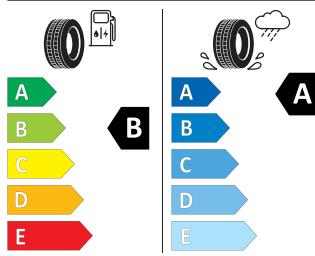

Product sheet

<https://relasdata.blob.core.window.s.net/relas/tyres/sheet/HoxZ3i7mxVfcO5VnrIUeaA==>

Bridgestone 225/50 R18 95W

BRIDGESTONE 17643

225/50 R18 95 W C1

04/2020

Pro zobrazení detailních informací o této pneumatice můžete naskenovat tento QR-kód Vaším smartphonem.