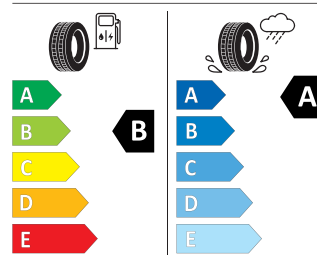

Bridgestone 225/50 R18 95W

BRIDGESTONE 17643
225/50 R18 95 W CI

2020/740

Pro zobrazení detailních informací o této pneumatice můžete naskenovat tento QR-kód Vaším smartphonem.

Product sheet

<https://relasdata.blob.core.window.s.net/relas/tyres/sheet/HoxZ3i7mxVfcO5VnrIUeaA==>