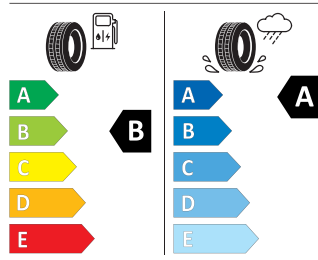

Energetický štítek

Procyon 18" černá, aero kryty černé matné

GOODYEAR 225/50 R18 95W

GOODYEAR 548580
225/50R18 95 W CI

2020/740

Pro zobrazení detailních informací o této pneumatice můžete naskenovat tento QR-kód Vaším smartphonem.

Product sheet

<https://relasdata.blob.core.window.s.net/relas/tyres/sheet/OFCFnKneRl7hBNGDZA/gdw==>