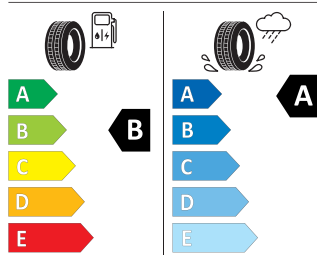

Product sheet

<https://relasdata.blob.core.windows.net/relas/tyres/sheet/mNWCLGK+Fsl4Vu9vaQEglg==>

GOODYEAR 225/50 R18 95W

GOODYEAR 548580

225/50R18 95 W CI

09/2020

Pro zobrazení detailních informací o této pneumatice můžete naskenovat tento QR-kód Vaším smartphonem.