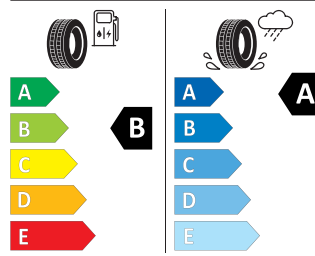

Bridgestone 225/50 R18 95W

BRIDGESTONE 17643

225/50 R18 95 W C1

04/2020

Pro zobrazení detailních informací o této pneumatice můžete naskenovat tento QR-kód Vaším smartphonem.

Product sheet

<https://relasdata.blob.core.window.s.net/relas/tyres/sheet/HoxZ3i7mxVfcO5VnrIUeaA==>