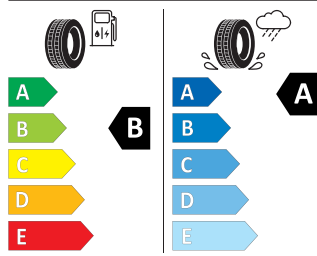

Product sheet

<https://relasdata.blob.core.window.s.net/relas/tyres/sheet/HoxZ3i7mxVfcO5VnrIUeaA==>

GOODYEAR 225/50 R18 95W

GOODYEAR 548580

225/50R18 95 W Cl

012/2023

Pro zobrazení detailních informací o této pneumatice můžete naskenovat tento QR-kód Vaším smartphonem.