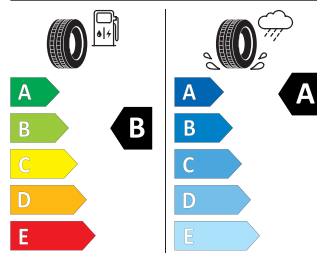

Product sheet

<https://relasdata.blob.core.window.s.net/relas/tyres/sheet/OFCFnKneRI7hBNGDZA/gdw==>

Pirelli 225/50 R18 95W

PIRELLI 36277

225/50R18 95 W Cl

012/2023

Pro zobrazení detailních informací o této pneumatice můžete naskenovat tento QR-kód Vaším smartphonem.