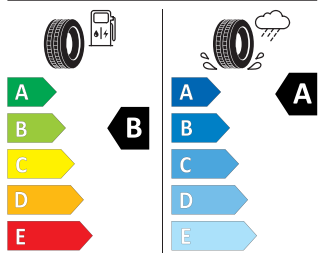

Bridgestone 225/50 R18 95W

BRIDGESTONE 17643

225/50 R18 95 W Cl

012/2023

Pro zobrazení detailních informací o této pneumatice můžete naskenovat tento QR-kód Vaším smartphonem.

Product sheet

<https://relasdata.blob.core.window.s.net/relas/tyres/sheet/HoxZ3i7mxVfcO5VnrIUeaA==>