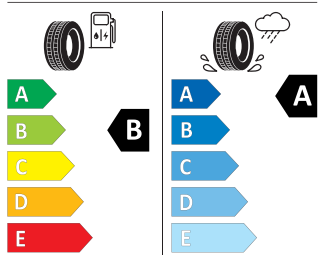

Product sheet

<https://relasdata.blob.core.window.s.net/relas/tyres/sheet/mNWCLGK+Fsl4Vu9vaQEglg==>

GOODYEAR 225/50 R18 95W

GOODYEAR 548580

225/50R18 95 W CI

04/2023

Pro zobrazení detailních informací o této pneumatice můžete naskenovat tento QR-kód Vaším smartphonem.