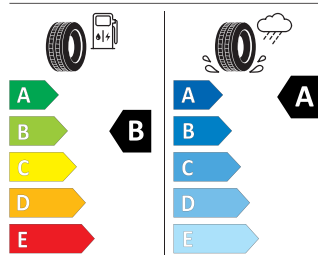

Energetický štítek

Procyon 18" černá, aero kryty černé matné

GOODYEAR 225/50 R18 95W

GOODYEAR 548580

225/50R18 95 W CI

2020/746

Pro zobrazení detailních informací o této pneumatice můžete naskenovat tento QR-kód Vaším smartphonem.

Product sheet

<https://relasdata.blob.core.windows.net/relas/tyres/sheet/OFCFnKneRl7hBNGDZA/gdw==>