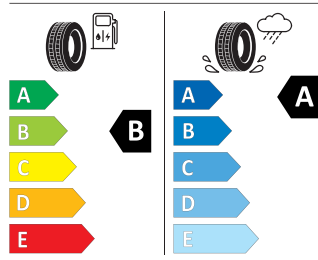

Pirelli 225/50 R18 95W

PIRELLI 36277

225/50R18 95 W CI

2020/746

Pro zobrazení detailních informací o této pneumatice můžete naskenovat tento QR-kód Vaším smartphonem.

Product sheet

<https://relasdata.blob.core.windows.net/relas/tyres/sheet/mNWCLGK+Fsl4Vu9vaQEglg==>