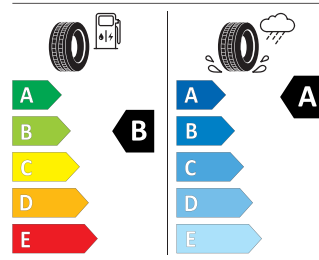

Pirelli 225/50 R18 95W

PIRELLI 36277

225/50R18 95 W CI

2020/746

Pro zobrazení detailních informací o této pneumatice můžete naskenovat tento QR-kód Vaším smartphonem.

Product sheet

<https://relasdata.blob.core.windows.net/relas/tyres/sheet/mNWCLGK+Fsl4Vu9vaQEglg==>