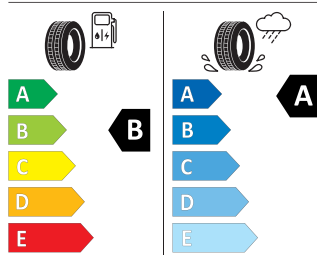

Product sheet

<https://relasdata.blob.core.window.s.net/relas/tyres/sheet/0FCFnKneRI7hBNGDZA/gdw==>

Bridgestone 225/50 R18 95W

BRIDGESTONE 17643

225/50 R18 95 W CI

04/2023

Pro zobrazení detailních informací o této pneumatice můžete naskenovat tento QR-kód Vaším smartphonem.