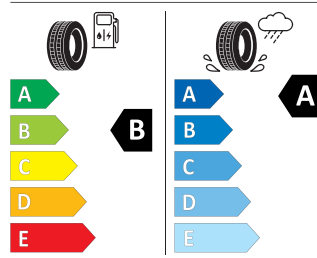

Product sheet

<https://relasdata.blob.core.window.s.net/relas/tyres/sheet/HoxZ3i7mxVfcO5VnrIUeaA==>

Bridgestone 225/50 R18 95W

BRIDGESTONE 17643

225/50 R18 95 W CI

04/2023

Pro zobrazení detailních informací o této pneumatice můžete naskenovat tento QR-kód Vaším smartphonem.