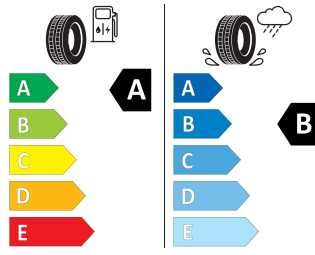

GOODYEAR 205/55 R17 91V

GOODYEAR 582740
205/55R17 91 V CI

2020/740

Pro zobrazení detailních informací o této pneumatice můžete naskenovat tento QR-kód Vaším smartphonem.

Product sheet

<https://relasdata.blob.core.window.s.net/relas/tyres/sheet/kVVR9klKDDTmfrfqSgyj1A==>