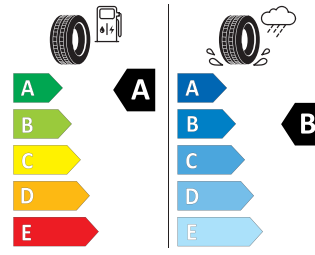

Michelin 205/55 R17 91V

MICHELIN 069790
205/55R17 91 V CI

2020/740

Pro zobrazení detailních informací o této pneumatice můžete naskenovat tento QR-kód Vaším smartphonem.

Product sheet

<https://relasdata.blob.core.window.s.net/relas/tyres/sheet/kKRtHPf/AHwOL6NR3bqGGg==>