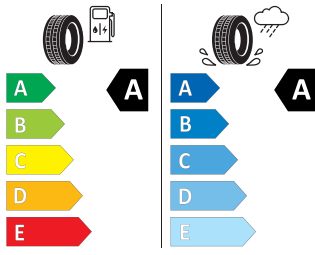

Energetický štítek

Pulsar Aero 17" černá leštěná

Continental 205/55 R17 91V

Continental 0358161
205/55 R 17 91 V CI

2020/740

Pro zobrazení detailních informací o této pneumatice můžete naskenovat tento QR-kód Vaším smartphonem.

Product sheet

<https://relasdata.blob.core.window.s.net/relas/tyres/sheet/HqpsCaYWcWAC6F/15CNxVw==>