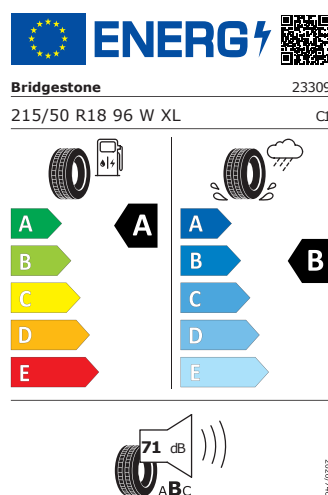

Bridgestone 215/50R18 96W XL

Pro zobrazení detailních informací o této pneumatice můžete naskenovat tento QR-kód Vaším smartphonem.

Product sheet

<https://relasdata.blob.core.windows.net/relas/tyres/sheet/4SsOTBADVltgoS2o24Xc9w==>