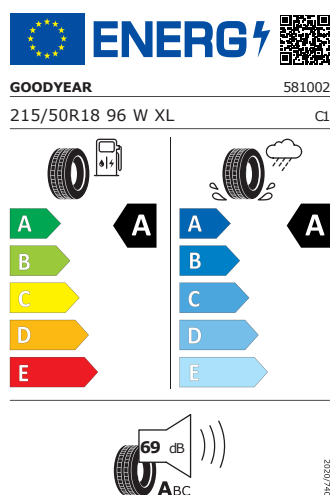

Energetický štítek

Procyon 18" černá, aero kryty černé matné

GOODYEAR 215/50R18 96W XL

Pro zobrazení detailních informací o této pneumatice můžete naskenovat tento QR-kód Vaším smartphonem.

Product sheet

<https://relasdata.blob.core.windows.net/relas/tyres/sheet/q/zBdTJsllbSt5JkAkNvrQ==>