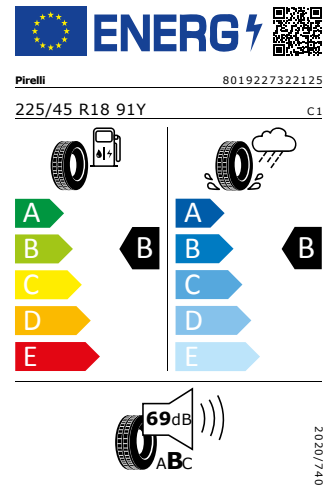

Pirelli 225/45 R18 91Y

Pro zobrazení detailních informací o této pneumatice můžete naskenovat tento QR-kód Vaším smartphonem.

Product sheet

<https://relasdata.blob.core.windows.net/relas/tyres/sheet/Gt+mwpy3SoKZULWq+0DrLw==>