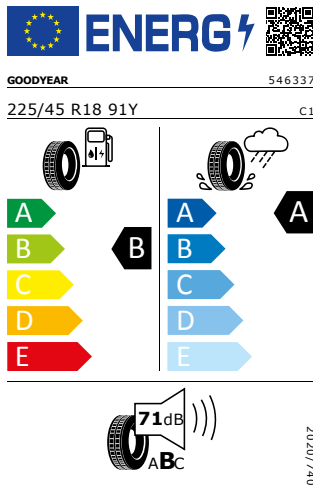

WLTP hodnoty

WLTP consumption combined	5,6 l/100km
WLTP consumption low	7,4 l/100km
WLTP consumption medium	5,4 l/100km
WLTP consumption high	4,8 l/100km
WLTP consumption extra high	5,8 l/100km
WLTP emission combined	128 g/km
WLTP emission low	168 g/km
WLTP emission medium	123 g/km
WLTP emission high	110 g/km
WLTP emission extra high	131 g/km

Galerie

Energetický štítek

Kola z lehké slitiny Vega Aero 7,5J x 18" (černá, leštěná)

GOODYEAR 225/45 R18 91Y

Pro zobrazení detailních informací o této pneumatice můžete naskenovat tento QR-kód Vaším smartphonem.