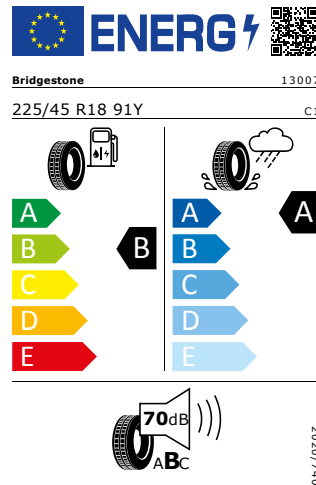

Bridgestone 225/45 R18 91Y

Pro zobrazení detailních informací o této pneumatice můžete naskenovat tento QR-kód Vaším smartphonem.

Product sheet

<https://relasdata.blob.core.windows.net/relas/tyres/sheet/ZIClxodHllqt+1l1qbGVAUA==>