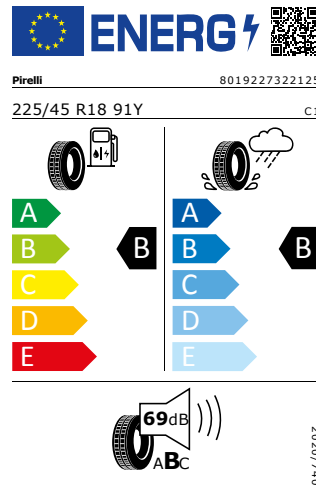

Pirelli 225/45 R18 91Y

Pro zobrazení detailních informací o této pneumatice můžete naskenovat tento QR-kód Vaším smartphonem.

Product sheet

<https://relasdata.blob.core.windows.net/relas/tyres/sheet/Gt+mwpv3SoKZULWq+0DrLw==>