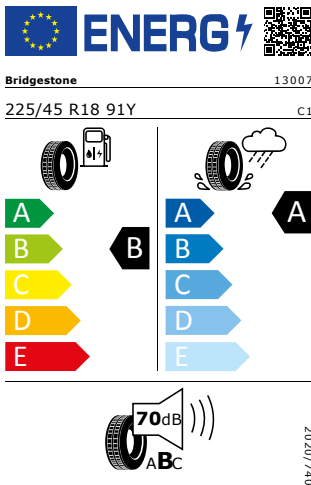

Energetický štítek

Kola z lehké slitiny Perseus 7,5J x 18" (leštěná)

Bridgestone 225/45 R18 91Y

Pro zobrazení detailních informací o této pneumatice můžete naskenovat tento QR-kód Vaším smartphonem.

Product sheet