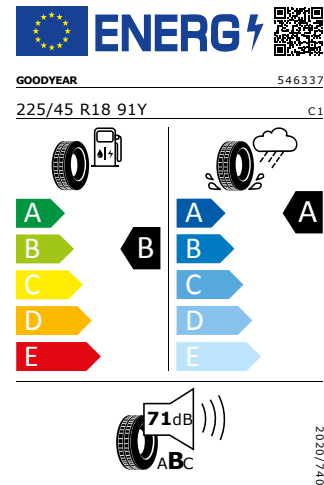

GOODYEAR 225/45 R18 91Y

Pro zobrazení detailních informací o této pneumatice můžete naskenovat tento QR-kód Vaším smartphonem.

Product sheet

<https://relasdata.blob.core.windows.net/relas/tyres/sheet/dvbOA83KZDfr6rk06VKcMw==>