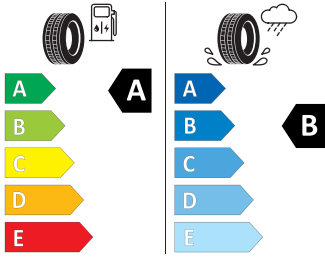

Energetický štítek

Procyon 18" černá, aero kryty černé matné

Bridgestone 215/50R18 96W XL

GOODYEAR 215/50R18 96W XL

Bridgestone 23309
215/50 R18 96 W XL CL