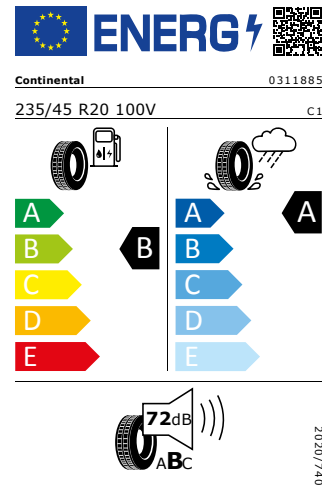

Continental 235/45 R20 100V

Pro zobrazení detailních informací o této pneumatice můžete naskenovat tento QR-kód Vaším smartphonem.

Product sheet

<https://relasdata.blob.core.windows.net/relas/tyres/sheet/dLJmW/FwZARwACV/xdUqJA==>