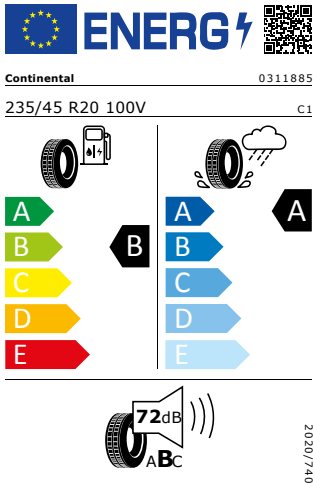

Continental 235/45 R20 100V

Pro zobrazení detailních informací o této pneumatice můžete naskenovat tento QR-kód Vaším smartphonem.

Product sheet

<https://relasdata.blob.core.windows.net/relas/tyres/sheet/dLJmW/FwZARwACV/xdUqJA==>