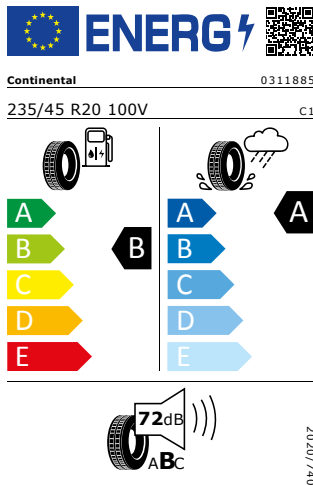

Continental 235/45 R20 100V

Pro zobrazení detailních informací o této pneumatice můžete naskenovat tento QR-kód Vaším smartphonem.

Product sheet

<https://relasdata.blob.core.windows.net/relas/tyres/sheet/dLJmW/FwZARwACV/xdUqJA==>