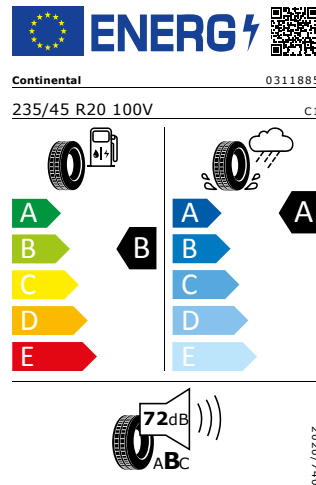

Continental 235/45 R20 100V

Pro zobrazení detailních informací o této pneumatice můžete naskenovat tento QR-kód Vaším smartphonem.

Product sheet

<https://relasdata.blob.core.windows.net/relas/tyres/sheet/dLJmW/FwZARwACV/xdUqJA==>